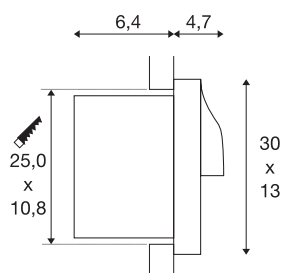

ADI

venkovní nástěnné vestavné svítidlo, LED, 3000K, IP55, antracit, 15,4 W

Nástěnná vestavná svítidla ADI vyrobená z hliníku, osazená výkonnými Premium LED má nepřímý, dolů směřující, neoslňující výstup světla. Zakřivený design byl navržen designérem Davidem Morgenem. Díky krytí IP55 je svítidlo vhodné pro venkovní oblast. Elektrické připojení svítidla může být provedeno mezi 100–277 V. K jednoduché montáži doporučujeme jako příslušenství odpovídající montážní pouzdro.

TECHNICKÁ DATA

Č. výrobku	233635
Kód IP	IP 55
Třída rázové pevnosti	IK 02
Rázová pevnost	0.2 Joule
Montáž	Montáž
Podrobnosti montáže	Stěna
Primární jmenovité napětí	100-277V ~50/60Hz
Sekundární proud / napětí	500 mA
Třída ochrany	I
Příkon	18 W
Minimální teplota prostředí	-20 °C
Maximální teplota prostředí	40 °C
Úroveň rozběhového proudu	17 A
Doba trvání rozběhového proudu	35 μs
Stroboskopický efekt (SVM)	0.02
Lumen	940 lm
Teplota barvy světla	3000 Kelvin
Barva	antracit
CRI	80
Data LXXBXX	L70B50
Životnost	25000 h
Výstup světla	přímé

Světelného Zdroje

916465	
--------	---

Příslušenství

233639	MONTÁŽNÍ POUZDRO , pro venkovní nástěnné vestavné svítidlo ADI, černé
--------	--

Šířka	30 cm
Výška	13 cm
Hloubka	11.1 cm
Hmotnost netto	1.559 kg
Celková hmotnost	1.84 kg
Tvar výřezu	rohové
Vestavná délka	10.8 cm
Vestavná šířka	25 cm
Vestavná hloubka	8.8 cm
BIG WHITE strana	822