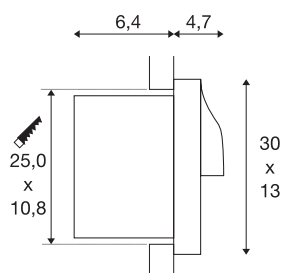

## TEKNISKE DATA

Art.nr.	233635
EL nummer	3213128
IP-kode	IP 55
Slagfasthetsklasse	IK 02
Slagfasthet	0.2 Joule
Montering	Innfelt montering
Montering detaljer	Vegg
Primær merkespenning	100-277V ~50/60Hz
Sekundær strøm / spenning	500 mA
Kapslingsgrad	I
Systemeffekt	18 W
Minimal omgivelsestemperatur	-20 °C
Maksimal omgivelsestemperatur	40 °C
Høy innkoblingsstrøm	17 A
Varighet innkoblingsstrøm	35 µs
Strobeffekt (SVM)	0.02
Lysytelse	940 lm
Lysfargetemperatur	3000 Kelvin
Farge	antrasitt
CRI	80
LXXBXX-data	L70B50
Levetid	25000 h

## Tilbehør og lyspæreeanbefaling

233639	MONTERINGSBOKS , til ADI innfelt utendørs veggarmatur, sort
--------	---

Lysåpning	direkte
Bredde	30 cm
Høyde	13 cm
Dybde	11.1 cm
Nettvekt	1.559 kg
Bruttvekt	1.84 kg
Utsnittsforn	firkantet
Innfellingslengde	10.8 cm
Innfellingsbredde	25 cm
Innfellingsdybde	8.8 cm
BIG WHITE side	822