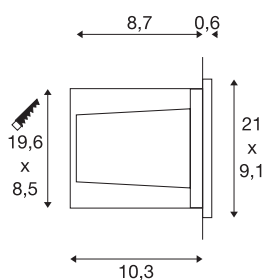

BRICK

venkovní nástěnné vestavné svítidlo, LED, 3000K, nerezová ocel, IP67, 230 V, 950 lm, 10 W

U nástěnného vestavného svítidla BRICK LED vyrobeného z nerezové oceli a hliníku jsou integrované LED zakryté sklem. Díky vestavěnému reflektoru je světlo vydáváno symetricky. Elektrické připojení funkčního svítidla se provádí přímo k síťovému napětí 230 V. Díky krytí IP65 je svítidlo vhodné pro venkovní oblast. K jednoduché montáži se v balení nachází montážní krabice. Toto svítidlo obsahuje vestavěné žárovky LED.

TECHNICKÁ DATA

Č. výrobku	233650
Počet různých výstupů světla	1
Kód IP	IP 65
Třída rázové pevnosti	IK 02
Rázová pevnost	0.2 Joule
Montáž	Montáž
Podrobnosti montáže	Stěna
Primární jmenovité napětí	220-240V ~50/60Hz
Sekundární proud / napětí	144 mA
Třída ochrany	I
Příkon	9.5 W
Minimální teplota prostředí	-20 °C
Maximální teplota prostředí	45 °C
Stroboskopický efekt (SVM)	0.02
Lumen	950 lm
Teplota barvy světla	3000 Kelvin
Úhel záření	40 °
Barva	nerezová ocel
CRI	80
Data LXXBXX	L70B50
Životnost	25000 h
Výstup světla	přímé

Světelného Zdroje

916633	
--------	---

Délka	21 cm
Šířka	9.1 cm
Hloubka	9.3 cm
Hmotnost netto	1.823 kg
Celková hmotnost	1.905 kg
Tvar výřezu	rohové
Vestavná délka	19.6 cm
Vestavná šířka	8.5 cm
Vestavná hloubka	10.3 cm
BIG WHITE strana	825