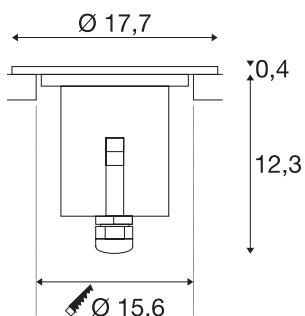

## DASAR 180 PREMIUM

venkovní zapuštěné podlahové svítidlo, LED, 3000K, IP67, kulaté, krycí lišta nerezová ocel, 38°, Ø/V 17,7/12,71 cm, 32W

Vysokonapěťové LED zemní zápuštěné svítidlo DASAR Premium 180 je pochozí a přesvědčí svým stínidlem z nerezové oceli a částečně satinovaným skleněným krytem. Jeho kryt je 5krát tvrdší a 100krát odolnější proti poškrábání než běžné sklo. Kryt je vyroben z vysoce kvalitního hliníku a nerezové oceli 316. Prožijte světlo se značkou SLV, která je již 40 let vaším spolehlivým partnerem pro všechny druhy venkovních svítidel.

## TECHNICKÁ DATA

Č. výrobku	233756
Kód IP	IP 67
Třída rázové pevnosti	IK 08
Rázová pevnost	5 Joule
Montáž	Montáž
Podrobnosti montáže	Podlaha
Mechanické zatížení	2 t
Primární jmenovité napětí	220-240V ~50/60Hz
Sekundární proud / napětí	750 mA
Třída ochrany	I
Příkon	32 W
Maximální teplota prostředí	40 °C
Teplota u skla (vyzařování světla)	65 °C
Lumen	3000 lm
Teplota barvy světla	3000 Kelvin
Úhel záření	38 °
Barva	nerezová ocel
CRI	80
Data LXXBXX	L70B50
Životnost	30000 h
Výstup světla	přímé
Hloubka	12.7 cm

Průměr	17.7 cm
Hmotnost netto	3.084 kg
Celková hmotnost	3.214 kg
Tvar výřezu	kulaté
Vestavná hloubka	16.4 cm
Vestavný průměr	15.6 cm