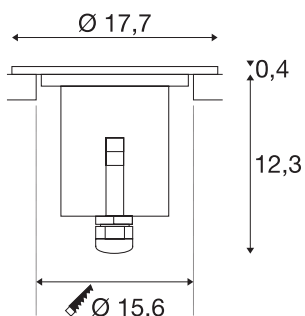

DASAR 180 PREMIUM

utendørs innfelt gulvlampe, LED, 3000K, IP67, rund, front av rustfritt stål, 38°, Ø/H 17,7/12,71 cm, 32W

Den høyvolts nedfelte gulvlampen DASAR Premium LED 180 er overtråkkbar og overbeviser med sin skjerm i rustfritt stål og delvis satinerte glassdekke. Dekket er 5 ganger hardere og 100 ganger mer ripebestandig enn vanlig glass. Lampehuset er laget av kvalitativt høyverdig aluminium og rustfritt stål 316. Opplev lys med SLV – i 40 år din pålitelige partner for utendørsbelysning av alle slag.

TEKNISKE DATA

Art.nr.	233756
IP-kode	IP 67
Slagfasthetsklasse	IK 08
Slagfasthet	5 Joule
Montering	Innfelt montering
Montering detaljer	Gulv
Mekanisk belastning	2 t
Primær merkespenning	220-240V ~50/60Hz
Sekundær strøm / spenning	750 mA
Kapslingsgrad	I
Systemeffekt	32 W
Maksimal omgivelsestemperatur	40 °C
Temperatur ved glasset (lysutslipp)	65 °C
Lysytelse	3000 lm
Lysfargetemperatur	3000 Kelvin
Spredningsvinkel	38 °
Farge	rustfritt stål
CRI	80
LXXBXX-data	L70B50
Levetid	30000 h
Lysåpning	direkte
Dybde	12.7 cm

Diameter	17.7 cm
Nettvekt	3.084 kg
Bruttovekt	3.214 kg
Utsnittsfom	rund
Innfellingsdybde	16.4 cm
Innfellingsdiameter	15.6 cm

Tilbehør og lyspæreanbefaling

228726	T-skjøttSBOKS , sort, IP68
1000655	Nedfellingsboks , sort, til DASAR® PREMIUM og GIMBLE OUT