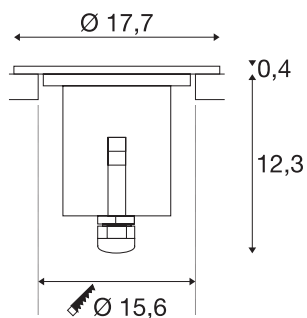

DASAR 180 PREMIUM

outdoor grondinbouwspot, LED, 3000K, IP67, rond, afdekplaat, roestvrij staal, 38°, Ø/H 17,7/12,71 cm, 32W

De DASAR Premium LED 180 hoogspanningsvloerinbouwarmatuur is beloopbaar en overtuigt met haar roestvrijstalen sierlijst en deels gesatineerde glazen afdekking. De afdekking is 5 keer harder en 100 keer krasbestendiger dan conventioneel glas. De behuizing is gemaakt van hoogwaardig aluminium en roestvrij staal 316. Beleef licht met SLV - al 40 jaar uw betrouwbare partner voor alle soorten buitenarmaturen.

TECHNISCHE GEGEVENS

Art.nr.	233756
IP-code	IP 67
Schokbestendigheidsklasse	IK 08
Schokbestendigheid	5 Joule
Montage	inbouw
Montagebeschrijving	grond
Mechanische belasting	2 t
Primaire nominale spanning	220-240V ~50/60Hz
Secundaire stroom/spanning	750 mA
Beschermingsklasse	I
Wattage	32 W
maximale omgevingstemperatuur	40 °C
Temperatuur bij glas (lichtemissie)	65 °C
Lumen	3000 lm
Lichtkleurtemperatuur	3000 Kelvin
Stralingshoek	38 °
Kleur	roestvrij staal
CRI	80
LXXBXX-gegevens	L70B50
Levensduur	30000 h
Lichtuitlaat	direct
Diepte	12.7 cm

Diameter	17.7 cm
Nettogewicht	3.084 kg
Brutogewicht	3.214 kg
Uitsparingsvorm	rond
Inbouwdiepte	16.4 cm
Inbouwdiameter	15.6 cm

Toebehoren

228726	T-VERBINDINGSDOOS , zwart, IP68
1000655	Grondinbouwpot , zwart voor DASAR® PREMIUM en GIMBLE OUT