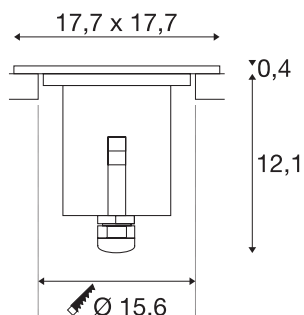

DASAR 180 PREMIUM

venkovní zapuštěné podlahové svítidlo, LED, 3000K, IP67, hranaté, nerezová ocel, 60°, D/Š/V 17,7/17,7/12,46 cm, 24W

Vysokonapěťové LED zemní zápuštěné svítidlo DASAR Premium 180 je pochozí a přesvědčí svým stínidlem z nerezové oceli a částečně satinovaným skleněným krytem. Svým stupněm krytí IP 67 se ideálně hodí pro venkovní použití. Díky otočné a výkyvné patici GU10 můžete světelný kužel flexibilně nasměrovat. V neposlední řadě je třeba zmínit i životnost LED 30 000, díky čemuž bude toto venkovní svítidlo LED dlouho ukazovat cestu. Prohlédněte si venkovní svítidla přímo při použití a přesvědčte se na vlastní oči o zdařilém světelném zážitku.

TECHNICKÁ DATA

Č. výrobku	233786
Kód IP	IP 67
Třída rázové pevnosti	IK 08
Rázová pevnost	5 Joule
Montáž	Montáž
Podrobnosti montáže	Podlaha
Mechanické zatížení	2 t
Primární jmenovité napětí	220-240V ~50/60Hz
Sekundární proud / napětí	750 mA
Třída ochrany	I
Příkon	32 W
Maximální teplota prostředí	40 °C
Teplota u skla (vyzařování světla)	65 °C
Lumen	3000 lm
Teplota barvy světla	3000 Kelvin
Úhel záření	38 °
Barva	nerezová ocel
CRI	80
Data LXXBXX	L70B50
Životnost	30000 h
Výstup světla	přímé
Délka	17.7 cm

Šířka	17.7 cm
Hloubka	12.5 cm
Hmotnost netto	5.671 kg
Celková hmotnost	5.786 kg
Tvar výřezu	kulaté
Vestavná hloubka	16.4 cm
Vestavný průměr	15.6 cm

Příslušenství

228726	INSTALAČNÍ KRABICE T , černá, IP 68
1000655	PODLAHOVÝ VESTAV- NÝ PROFIL , DN160 pro sérii DASAR® PREMIUM