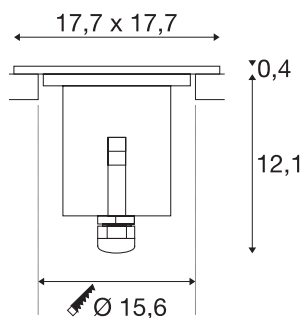

DASAR 180 PREMIUM

outdoor grondinbouwspot, LED, 3000K, IP67, hoekig, roestvrij staal, 60°, L/B/H 17,7/17,7/12,46 cm, 24W

De beloofbare DASAR Premium LED 180 hoogspanningsvloerinbouwarmatuur overtuigt met haar roestvrijstalen scherm en gedeeltelijk gesatineerd afdekglas. De afdekking is 5 keer harder en 100 keer krasbestendiger dan conventioneel glas. Daarbij komt nog de hoogwaardige behuizing van roestvrij staal 316. Ervaar de buitenarmaturen in actie en overtuig uzelf van een rondom geslaagde lichtbeleving.

TECHNISCHE GEGEVENS

Art.nr.	233786
IP-code	IP 67
Schokbestendigheidsklasse	IK 08
Schokbestendigheid	5 Joule
Montage	inbouw
Montagebeschrijving	grond
Mechanische belasting	2 t
Primaire nominale spanning	220-240V ~50/60Hz
Secundaire stroom/spanning	750 mA
Beschermingsklasse	I
Wattage	32 W
maximale omgevingstemperatuur	40 °C
Temperatuur bij glas (lichtemissie)	65 °C
Lumen	3000 lm
Lichtkleurtemperatuur	3000 Kelvin
Stralingshoek	38 °
Kleur	roestvrij staal
CRI	80
LXXBXX-gegevens	L70B50
Levensduur	30000 h
Lichtuitlaat	direct
Lengte	17.7 cm

Breedte	17.7 cm
Diepte	12.5 cm
Nettogewicht	5.671 kg
Brutogewicht	5.786 kg
Uitsparingsvorm	rond
Inbouwdiepte	16.4 cm
Inbouwdiameter	15.6 cm

Toebehoren

228726	T-VERBINDINGSDOOS , zwart, IP68
1000655	Grondinbouwpot , zwart voor DASAR® PREMIUM en GIMBLE OUT