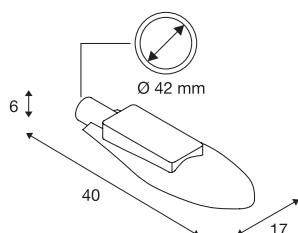

WILRON S

уличный напольный светильник, светодиодный, 4000K, IP55, антрацитовый, Д/Ш/В 17/40/6 см, дополнительно возможен монтаж на стене, 20 Вт

Светодиодный настенный светильник WILRON S изготовлен из лакированного алюминия и оснащен сатинированным стеклом, за которым расположен источник света. Светильник имеет степень защиты IP55 и может использоваться вне помещений. Благодаря встроенному светодиодному драйверу светильник можно подключать к сети напряжением 100 В и 277 В. Встроенный мощный светодиод позволяет использовать светильник для освещения парковок или дорожек. Для монтажа требуется настенный кронштейн. Этот светильник оснащен встроенными светодиодными лампами.

Технические характеристики

Тов. №	234205
IP Code	IP 55
Класс ударопрочности	IK 04
Ударопрочность	0.5 Joule
Сборка	Накладной
Детали сборки	Стена и аксессуары
Номинальное первичное напряжение	100-277V ~50/60Hz
Вторичный ток / напряжение	500 mA
Класс защиты	I
Мощность	20 W
Световой поток	2010 lm
Цветовая температура	4000 Kelvin
Цвет	антрацитовый
CRI	80
LXXVXX Данные	L70B50
Срок службы	35000 h
Распределение силы света	симметричный
Световое отверстие	прямой
Длина	17 cm
Ширина	40 cm
Высота	6 cm
Вес нетто	1.219 kg

вес брутто	1.465 kg
------------	----------