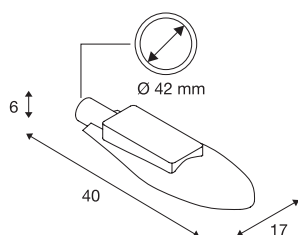

## WILRON S

zunanja stoječa svetilka, LED, 4000 K, IP55, antracit, D/Š/G: 17 cm/40 cm/ 6 cm, izbirno tudi kot stenska svetilka, 20 W

LED stenska svetilka WILRON S, iz lakiranega aluminija in stekla, ki pokriva LED element. Primerno za zunanjo uporabo na podlagi zaščite IP55. Preko vgrajenega LED gonilnika električni priključek ponuja napetost med 100 in 277 V. Z zmogljivo vgrajeno LED lučko je svetilka primerna tudi za osvetlitev parkirišč ali poti. Za montažo potrebujete tudi stensko držalo. Ta svetilka vključuje vgrajene LED-lučke.

## TEHNIČNI PODATKI

Št. art.	234205
IP koda	IP 55
Kategorija odpornosti proti udarcem	IK 04
Odpornost proti udaru	0.5 Joule
Montaža	Nadgradnja
Podrobnosti montaže	Stena z dodatki
Primarna nazivna napetost	100-277V ~50/60Hz
Sekundarni tok / napetost	500 mA
Zaščitni razred	I
El. moč	20 W
Lumini	2010 lm
Barvna temperatura	4000 Kelvin
Barva	antracit
CRI	80
LXXBXX podatki	L70B50
Življenjska doba	35000 h
Razporeditev svetilnosti	simetrična
Svetenje	neposredno
Dolžina	17 cm
Širina	40 cm
Višina	6 cm
Neto teža	1.219 kg

Bruto teža	1.465 kg
------------	----------