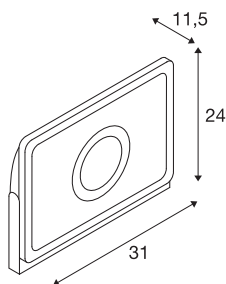

MILOX 1

venkovní reflektor, jedna žárovka, LED, 4000K, IP55, antracit, 41 W

MILOX 1 reflektor pro profesionální nasazení. Díky výkyvnému montážnímu držáku i krytí IP65 je reflektor vhodný k venkovní montáži na stěnu a podlahu. Reflektor v teplé a neutrální bílé se připojí přímo k síťovému napětí 230 V pomocí vestavěného ovladače i přívodního vedení včetně síťového konektoru. K jednoduché montáži na stěnu je volitelně k dispozici nástěnný držák 50 cm nebo 80 cm. Toto svítidlo obsahuje vestavěné žárovky LED.

TECHNICKÁ DATA

Č. výrobku	234325
Otočné nebo výkyvné	výkyvné
Kód IP	IP 55
Třída rázové pevnosti	IK 04
Rázová pevnost	0.5 Joule
Montáž	Nástavba
Podrobnosti montáže	Podlaha, Stěna
Primární jmenovité napětí	100-240V ~50/60Hz
Sekundární proud / napětí	1000 mA
Třída ochrany	I
Příkon	41 W
Lumen	3680 lm
Teplota barvy světla	4000 Kelvin
Úhel záření	75 °
Barva	antracit
CRI	90
Svítivost	symetrický
Výstup světla	přímé
Délka	31 cm
Šířka	11.5 cm
Výška	24 cm
Hmotnost netto	2.863 kg