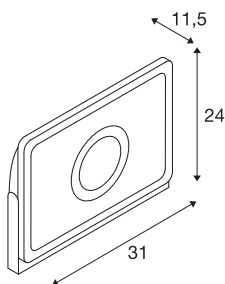

MILOX 1

utendørs lyskaster, én lyskilde, LED, 4000K, IP55, ant-rasitt, 41W

MILOX 1 lyskaster til profesjonelt bruk. Monteringsbøylen er vippebar. Med kapslingsklasse IP65 er lyskasteren egnet til utendørs montering på vegger og gulv. Lyskasteren fås med varm- og nøytralhvitt lys. Med integrert driver samt ledning og nettstøpsel er det bare å koble den direkte til 230 V nettspenning. Det fås også en veggholder med en lengde på 50 cm eller 80 cm for enkel montering på vegg. Denne armaturet inneholder integrerte LED-lyskilder.

TEKNISKE DATA

Art.nr.	234325
Drei- og svingbar	svingbar
IP-kode	IP 55
Slagfasthetsklasse	IK 04
Slagfasthet	0.5 Joule
Montering	Utenpåliggende montering
Montering detaljer	Gulv,Vegg
Primær merkespenning	100-240V ~50/60Hz
Sekundær strøm / spenning	1000 mA
Kapslingsgrad	I
Systemeffekt	41 W
Lysytelse	3680 lm
Lysfargetemperatur	4000 Kelvin
Spredningsvinkel	75 °
Farge	antrasitt
CRI	90
Lysstyrkefordeling	symmetrisk
Lysåpning	direkte
Lengde	31 cm
Bredde	11.5 cm
Høyde	24 cm
Nettvekt	2.863 kg