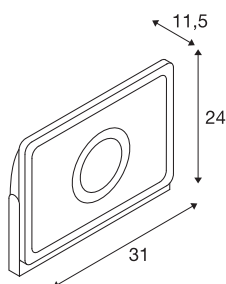

MILOX 1

projektor para exteriores, uma lâmpada, LED, 4000K, IP55, antracite, 41W

MILOX 1, projetor destinado a uso profissional. Adequado para utilização em áreas exteriores em paredes e chãos, devido ao arco de montagem articulável e à classe de proteção IP65. A ligação elétrica do projetor disponível em branco quente e neutral é efetuada diretamente a uma tensão de rede de 230V, através da unidade de controlo incorporada, bem como do cabo de alimentação incl. ficha de tomada. Para simples montagem na parede está opcionalmente disponível um suporte de parede de 50 cm ou 80 cm. Esta luminária contém lâmpadas LED integradas.

DADOS TÉCNICOS

Ref. n.º	234325
Giratório ou Articulável	giratório
IP Code	IP 55
Classe de resistência ao impacto	IK 04
Resistência ao impacto	0.5 Joule
Montagem	Montagem à superfície
Pormenores da montagem	Chão, Parede
Tensão nominal primária	100-240V ~50/60Hz
Corrente / Tensão secundária	1000 mA
Classe de proteção	I
Potência	41 W
Lúmen	3680 lm
Temperatura de cor da luz	4000 Kelvin
Ângulo de feixe	75 °
Cor	antracite
CRI	90
Distribuição da intensidade luminosa	simétrico
Saída de luz	direto
Comprimento	31 cm
Largura	11.5 cm
Altura	24 cm
Peso líquido	2.863 kg

Peso bruto	3.19 kg
------------	---------

Acessórios

234345	SUPORTE DE PAREDE , para MILOX 1 e MILOX 2, antracite, 50 cm
234355	SUPORTE DE PAREDE , para MILOX 1 e MILOX 2, antracite, 80 cm