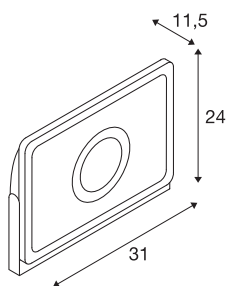

MILOX 1

уличный прожектор, однорожковый, светодиодный, 4000 К, IP55, антрацитовый, 41 Вт

MILOX 1, прожектор для профессионального использования. Благодаря монтажной скобе с регулировкой угла наклона, а также степени защиты IP65 прожектор подходит для настенного или напольного монтажа вне помещений. Прямое подключение прожектора с теплым белым или нейтральным белым цветом свечения к сети 230 В осуществляется с помощью установленного драйвера, а также питающего провода со штепсельной вилкой. Для удобства настенного монтажа дополнительно доступен настенный кронштейн размером 50 или 80 см. Этот светильник оснащен встроенными светодиодными лампами.

Технические характеристики

Тов. №	234325
С регулировкой наклона и поворота	С регулировкой наклона
IP Code	IP 55
Класс ударопрочности	IK 04
Ударопрочность	0.5 Joule
Сборка	Накладной
Детали сборки	Пол, Стена
Номинальное первичное напряжение	100-240V ~50/60Hz
Вторичный ток / напряжение	1000 mA
Класс защиты	I
Мощность	41 W
Световой поток	3680 lm
Цветовая температура	4000 Kelvin
Половинный угол	75 °
Цвет	антрацитовый
CRI	90
Распределение силы света	симметричный
Световое отверстие	прямой
Длина	31 cm
Ширина	11.5 cm
Высота	24 cm
Вес нетто	2.863 kg