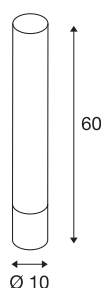

LIGHT PIPE

luminaria de caminos y de pie de exterior, led, 2700 K, blanco, Ø/AI. 10/60 cm

En la luminaria de pie LIGHT PIPE LED, la superficie del tubo acrílico opalino se ilumina a través de un módulo led en color blanco cálido. Gracias a su grado de protección IP55, es apta para su uso en exteriores. Para el montaje se encuentra disponible de manera opcional un piquete de puesta a tierra y una placa de montaje de exterior o de interior. Esta lámpara contiene ledes regulables incorporados.

Datos técnicos

Art. N.º	234401
Código IP	IP 55
Clase de resistencia al impacto	IK 02
Resistencia al impacto	0.2 Joule
Montaje	Superficie
Detalles de montaje	Techo,Suelo
Dimerizable	Sí
Tecnología de regulación	Corte de fase inicial
Voltaje nominal primario	220-240V ~50/60Hz
Clase de protección	I
Potencia	11 W
Temperatura ambiente mínima	-20 °C
Temperatura ambiente máxima	60 °C
Efecto estroboscópico (SVM)	0.29
Flujo luminoso	870 lm
Temperatura del color de la luz	2700 Kelvin
Color	blanco
IRC	80
Datos LXXBXX	L70B50
Vida útil	20000 h
Salida de la luz	directo - indirecto
Altura	60 cm

Fuente de luz

Diámetro	10 cm
Peso neto	1.448 kg
Peso bruto	2.122 kg