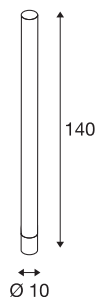

LIGHT PIPE

buiten- en staande lamp, led, 2700 K, wit, Ø/H 10/140 cm

In de staande lamp LIGHT PIPE LED wordt het opale oppervlak van de buislamp van acryl door middel van een ledmodule in warm wit verlicht. Met hun beveiligingsklasse IP55 is deze geschikt voor buitengebruik. Voor de eenvoudige montage is optioneel een grondpin, een montageplaat outdoor resp. indoor verkrijgbaar. Deze armatuur heeft ingebouwde dimbare ledlampen.

TECHNISCHE SPECIFICATIES

Art.nr.	234421
IP-code	IP 55
Slagvastheidsklasse	IK 02
Slagvastheid	0.2 Joule
Montage	Opbouw
Montagebeschrijving	Plafond, Vloer
Dimbaar	Ja
Dimtechniek	Fase-aansnijding
Primaire nominale spanning	220-240V ~50/60Hz
Veiligheidsklasse	I
Wattage	11 W
minimale omgevingstemperatuur	-20 °C
maximale omgevingstemperatuur	60 °C
Stroboscopisch effect (SVM)	0.29
Lumen	870 lm
Lichtkleurtemperatuur	2700 Kelvin
Kleur	wit
CRI	80
LXXBXX gegevens	L70B50
Levensduur	20000 h
Lichtval	direct-indirect
Hoogte	140 cm

Lichtbron

Diameter	10 cm
Nettogewicht	1.981 kg
Brutogewicht	2.301 kg