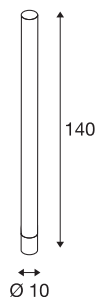

LIGHT PIPE

luminária de caminho e de apoio para exteriores, LED, 2700K, branco, Ø/A 10/140 cm

Na luminária de apoio LIGHT PIPE LED, a superfície de luminárias de tubo de acrílico é iluminada por um módulo LED em branco quente. Com a sua classe de proteção IP55, é adequada para áreas exteriores. Para facilitar a montagem, está disponível de forma opcional uma estaca, uma placa de montagem exterior e/ou interior. Esta luminária contém lâmpadas LED integradas.

DADOS TÉCNICOS

Ref. n.º	234421
IP Code	IP 55
Classe de resistência ao impacto	IK 02
Resistência ao impacto	0.2 Joule
Montagem	Montagem à superfície
Pormenores da montagem	Teto, Chão
Regulável	Sim
Tecnologia de regulação	Ângulo de fases
Tensão nominal primária	220-240V ~50/60Hz
Classe de proteção	I
Potência	11 W
temperatura ambiente mínima	-20 °C
temperatura ambiente máxima	60 °C
Efeito estroboscópico (SVM)	0.29
Lúmen	870 lm
Temperatura de cor da luz	2700 Kelvin
Cor	branco
CRI	80
Dados LXXBXX	L70B50
Vida útil	20000 h
Saída de luz	direto-indireto
Altura	140 cm

Fonte de luz

Diâmetro	10 cm
Peso líquido	1.981 kg
Peso bruto	2.301 kg