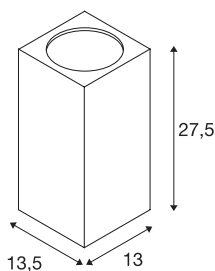

BIG THEO WALL

venkovní nástěnné svítidlo, dvě žárovky, LED, 3000K, Flood up/down, antracit, Š/V/H 13/27,5/13,5 cm

Nástěnné svítidlo BIG THEO WALL Flood up/down LED je vyrobené z hliníku a skla. Díky poloze dvou vestavěných LED vytvoří namontované svítidlo dva stejné, ale protilehlé světelné kužele (UP/DOWN). Díky krytí IP44 je vhodná pro venkovní oblast. Svítidlo v několika barevných verzích je přímo připojeno k síťovému napětí 230 V, protože je již namontován ovladač LED. Řada BIG THEO obsahuje další alternativní nástěnná i stropní svítidla, a tím je univerzálně použitelná. Toto svítidlo obsahuje vestavěné žárovky LED.

TECHNICKÁ DATA

Č. výrobku	234505
Počet různých výstupů světla	2
Kód IP	IP 44
Třída rázové pevnosti	IK 02
Rázová pevnost	0.2 Joule
Montáž	Nástavba
Podrobnosti montáže	Stěna
Primární jmenovité napětí	220-240V ~50/60Hz
Sekundární proud / napětí	1000 mA
Třída ochrany	I
Příkon	42 W
Minimální teplota prostředí	-20 °C
Maximální teplota prostředí	35 °C
Stroboskopický efekt (SVM)	0.01
Lumen	4000 lm
Teplota barvy světla	3000 Kelvin
Úhel záření	24 °
Barva	antracit
CRI	80
Data LXXBXX	L70B50
Životnost	30000 h
Výstup světla	přímé-nepřímé

Světelného Zdroje

916394	
--------	---

Šířka	13 cm
Výška	27.5 cm
Hloubka	13.5 cm
Hmotnost netto	2.271 kg
Celková hmotnost	2.493 kg
BIG WHITE strana	736