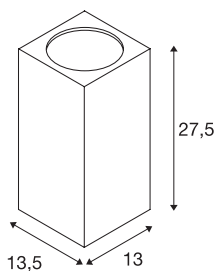

## BIG THEO WALL

utendørs veggarmatur, to lys, LED, 3000 K, Flood up/down, antrasitt, B/H/T 13/27, 5/13, 5 cm

veggarmatur BIG THEO WALL, Flood up/down, LED, består av aluminium og glass. De to integrerte LED-ene er plassert slik at armaturet utstråler to like lyskjegler i to forskjellige retninger (UP/DOWN). Med kapslingsklasse IP44 er den egnet til utendørs bruk. armaturet finnes i flere farger. Den har en integrert LED-Driver og kan kobles direkte til 230 V nettspenning. BIG THEO-serien omfatter også flere vegg- og takarmatur og kan dermed benyttes overalt. Denne armaturet inneholder integrerte LED-lyskilder.

## TEKNISKE DATA

Art.nr.	234505
EL nummer	3217075
Antall ulike lysuttak	2
IP-kode	IP 44
Slagfasthetsklasse	IK 02
Slagfasthet	0.2 Joule
Montering	Utenpåliggende montering
Montering detaljer	Vegg
Primær merkespenning	220-240V ~50/60Hz
Sekundær strøm / spenning	1000 mA
Kapslingsgrad	I
Systemeffekt	42 W
Minimal omgivelsestemperatur	-20 °C
Maksimal omgivelsestemperatur	35 °C
Strobeeffekt (SVM)	0.01
Lysytelse	4000 lm
Lysfargetemperatur	3000 Kelvin
Spredningsvinkel	24 °
Farge	antrasitt
CRI	80
LXXBXX-data	L70B50
Levetid	30000 h

## Lyskilde

916394	
--------	---

Lysåpning	direkte-indirekte
Bredde	13 cm
Høyde	27.5 cm
Dybde	13.5 cm
Nettvekt	2.271 kg
Bruttvekt	2.493 kg
BIG WHITE side	736