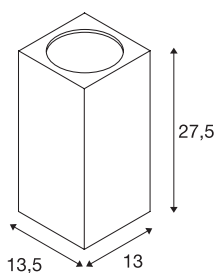

BIG THEO WALL

zunanja stenska svetilka z dvema žarnicama, LED, 3000K, Flood up/down, antracitna, D/Š/V 13/27, 5/13,5 cm

Stenska svetilka BIG THEO WALL Flood up/down LED je izdelana iz aluminija in stekla. Nameščena svetilka ima dve LED žarnici postavljeni tako, da ustvarja dva enaka svetlobna stožca, ki sta obrnjena v nasprotni smeri (navzgor/-navzdol). Spada v zaščitni razred IP44, zato je primerna za zunanjo uporabo. Svetilka, ki je na voljo v različnih barvah, deluje neposredno na omrežju z napetostjo 230 V, saj ima že vgrajen LED gonilnik. Linija BIG THEO vključuje tudi samostoječe, stenske in stropne svetilke, zato je mogoče svetilke iz te linije uporabiti povsod. Ta svetilka vsebuje vgrajene LED žarnice.

TEHNIČNI PODATKI

Št. art.	234505
Število različnih svetlobnih rež	2
IP koda	IP 44
Kategorija odpornosti proti udarcem	IK 02
Odpornost proti udaru	0.2 Joule
Montaža	Nadgradnja
Podrobnosti montaže	Stena
Primarna nazivna napetost	220-240V ~50/60Hz
Sekundarni tok / napetost	1000 mA
Zaščitni razred	I
El. moč	42 W
minimalna temperatura okolja	-20 °C
maksimalna temperatura okolja	35 °C
Stroboskopski učinek (SVM)	0.01
Lumini	4000 lm
Barvna temperatura	3000 Kelvin
Kot sevanja	24 °
Barva	antracit
CRI	80
LXXBXX podatki	L70B50
Življenjska doba	30000 h
Svetenje	neposredno-posredno

Svetlobnega Vira

916394	
--------	-----------------------------------------------------------------------------------

Širina	13 cm
Višina	27.5 cm
Globina	13.5 cm
Neto teža	2.271 kg
Bruto teža	2.493 kg
BIG WHITE Stran	736