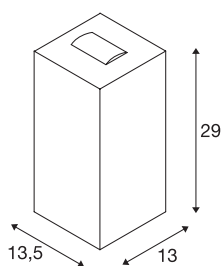

BIG THEO WALL

venkovní nástěnné svítidlo, dvě žárovky, LED, 3000K, Flood up/Beam down, stříbrošedé, Š/V/H 13/29/13,5 cm

Nástěnné svítidlo BIG THEO WALL Flood down/Beam up LED je vyrobené z hliníku a skla. Díky dvěma vestavěným LED vytváří namontované svítidlo dva různé světelné kužele (úzký horní výstup světla, široký spodní výstup světla.). Díky krytí IP44 je vhodná pro venkovní oblast. Svítidlo v několika barevných verzích je přímo připojeno k síťovému napětí 230 V, protože je již namontován ovladač LED. Řada BIG THEO obsahuje další alternativní nástěnná i stropní svítidla, a tím je univerzálně použitelná. Toto svítidlo obsahuje vestavěné žárovky LED.

TECHNICKÁ DATA

Č. výrobku	234514
Počet různých výstupů světla	2
Kód IP	IP 44
Třída rázové pevnosti	IK 02
Rázová pevnost	0.2 Joule
Montáž	Nástavba
Podrobnosti montáže	Stěna
Primární jmenovité napětí	120-240V ~50/60Hz
Sekundární proud / napětí	500 mA
Třída ochrany	I
Příkon	29 W
Lumen	2130 lm
Teplota barvy světla	3000 Kelvin
Úhel záření	24 °
Barva	šedá
CRI	80
Data LXXBXX	L70B50
Životnost	25000 h
Svítivost	rotačně symetrický
Výstup světla	přímé – nepřímé
Šířka	13 cm
Výška	29 cm

Hloubka	13.5 cm
Hmotnost netto	2.373 kg
Celková hmotnost	2.554 kg