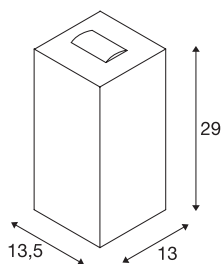

Applique outdoor BIG THEO WALL

à 2 spots, LED, 3000 K, projecteur vers le haut/faisceau vers le bas, gris argenté, 13 x 29 x 13,5 cm (lxhxp)

Applique BIG THEO WALL projecteur vers le bas/faisceau vers le haut, LED, en aluminium et verre. Grâce aux deux LED incorporées, l'ampoule installée engendre deux cônes lumineux différents (sortie de lumière supérieure avec un angle de rayonnement étroit, sortie lumineuse inférieure avec un angle de rayonnement large). L'indice de protection IP44 signifie que ce luminaire peut être placé à l'extérieur. Le raccordement électrique de la lampe disponible en plusieurs versions de couleur se fait au réseau 230 V, étant donné qu'un driver LED est déjà incorporé. La série BIG - THEO comporte également d'autres appliques et plafonniers et peut donc être utilisée de manière universelle.

INFORMATIONS TECHNIQUES

N° art.	234514
Nombre de sorties lumineuses différentes	2
Code IP	IP 44
Classe de résistance aux chocs	IK 02
Résistance au choc	0.2 Joule
Montage	Apparent
Infos de montage	Mur
Tension nominale primaire	120-240V ~50/60Hz
Courant / tension secondaire	500 mA
Indice de protection	I
Wattage	29 W
Lumen	2130 lm
Température de couleur	3000 Kelvin
Angle faisceau	24 °
Coloris	gris
CRI	80
Caractéristiques LXXBXX	L70B50
Durée de vie	25000 h
Répartition de l'intensité lumineuse	rotosymétrique
Faisceau lumineux	direct - indirect
Largeur	13 cm
Hauteur	29 cm

Profondeur	13.5 cm
Poids net	2.373 kg
Poids brut	2.554 kg