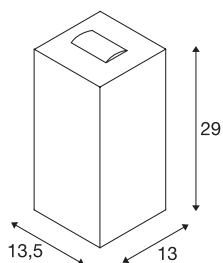

BIG THEO WALL

уличный настенный светильник, двухрожковый, светодиодный, 3000 K, Flood up/Beam down, серебристо-серый, Ш/В/Г 13/29/13,5 см

Настенный светильник BIG THEO WALL Flood down/-Beam up LED изготовлен из алюминия и стекла. Благодаря двум встроенным светодиодам смонтированный светильник создает два различающихся световых пучка (узкий из верхнего светового отверстия и широкий из нижнего светового отверстия). Светильник имеет степень защиты IP44 и может использоваться вне помещений. Светильник, доступный в различных цветовых версиях, оснащен встроенным светодиодным драйвером и предназначен для прямого подключения к электросети напряжением 230 В. Серия BIG THEO включает дополнительные настенные и потолочные светильники, поэтому является универсальной в применении. Этот светильник оснащен встроенными светодиодными лампами.

Технические характеристики

Тов. №	234514
Количество различных источников света	2
IP Code	IP 44
Класс ударопрочности	IK 02
Ударопрочность	0.2 Joule
Сборка	Накладной
Детали сборки	Стена
Номинальное первичное напряжение	120-240V ~50/60Hz
Вторичный ток / напряжение	500 mA
Класс защиты	I
Мощность	29 W
Световой поток	2130 lm
Цветовая температура	3000 Kelvin
Половинный угол	24 °
Цвет	серый
CRI	80
LXXVXX Данные	L70B50
Срок службы	25000 h
Распределение силы света	с симметрией относительно оси вращения
Световое отверстие	прямой - отраженный
Ширина	13 cm

Высота	29 cm
Глубина	13.5 cm
Вес нетто	2.373 kg
вес брутто	2.554 kg