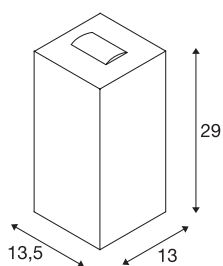

BIG THEO WALL

venkovní nástěnné svítidlo, dvě žárovky, LED, 3000K, Flood down/Beam up, stříbrošedé, Š/V/H 13/29/13,5 cm

Nástěnné svítidlo BIG THEO WALL Flood down/Beam up LED je vyrobené z hliníku a skla. Díky dvěma vestavěným LED vytváří namontované svítidlo dva různé světelné kužele (úzký horní výstup světla, široký spodní výstup světla.). Díky krytí IP44 je vhodná pro venkovní oblast. Svítidlo v několika barevných verzích je přímo připojeno k síťovému napětí 230 V, protože je již namontován ovladač LED. Řada BIG THEO obsahuje další alternativní nástěnná i stropní svítidla, a tím je univerzálně použitelná. Toto svítidlo obsahuje vestavěné žárovky LED.

TECHNICKÁ DATA

Č. výrobku	234515
Počet různých výstupů světla	2
Kód IP	IP 44
Třída rázové pevnosti	IK 02
Rázová pevnost	0.2 Joule
Montáž	Nástavba
Podrobnosti montáže	Stěna
Primární jmenovité napětí	220-240V ~50/60Hz
Sekundární proud / napětí	500 mA
Třída ochrany	I
Příkon	29 W
Minimální teplota prostředí	-20 °C
Maximální teplota prostředí	45 °C
Úroveň rozběhového proudu	30 A
Doba trvání rozběhového proudu	45 μs
Stroboskopický efekt (SVM)	0.03
Lumen	2130 lm
Teplota barvy světla	3000 Kelvin
Úhel záření	24 °
Barva	antracit
CRI	80
Data LXXBXX	L70B50

Světelného Zdroje

916394	
916416	

Životnost	25000 h
Výstup světla	přímé-nepřímé
Šířka	13 cm
Výška	29 cm
Hloubka	13.5 cm
Hmotnost netto	2.428 kg
Celková hmotnost	2.644 kg
BIG WHITE strana	735