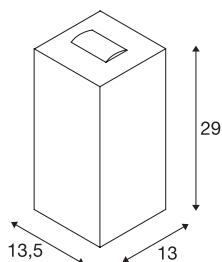

BIG THEO WALL

utendørs veggarmatur, to lys, LED, 3000 K, Flood down/Beam up, sølvgrå, B/H/T 13/29/13, 5 cm

veggarmatur BIG THEO WALL, Flood down / Beam up, LED, består av aluminium og glass. De to integrerte LED-ene gjør at den armaturet utstråler to ulike lysstråler (øvre lysåpning med smal stråle, nedre lysåpning med bred stråle). Med kapslingsklasse IP44 er den egnet til utendørs bruk. armaturet finnes i flere farger. Den har en integrert LED-Driver og kan kobles direkte til 230 V nettspenning. BIG THEO-serien omfatter også flere vegg- og takarmatur og kan dermed benyttes overalt. Denne armaturet inneholder integrerte LED-lyskilder.

TEKNISKE DATA

Art.nr.	234515
EL nummer	3217072
Antall ulike lysuttak	2
IP-kode	IP 44
Slagfasthetsklasse	IK 02
Slagfasthet	0.2 Joule
Montering	Utenpåliggende montering
Montering detaljer	Vegg
Primær merkespenning	220-240V ~50/60Hz
Sekundær strøm / spenning	500 mA
Kapslingsgrad	I
Systemeffekt	29 W
Minimal omgivelsestemperatur	-20 °C
Maksimal omgivelsestemperatur	45 °C
Høy innkoblingsstrøm	30 A
Varighet innkoblingsstrøm	45 µs
Strobeeffekt (SVM)	0.03
Lysytelse	2130 lm
Lysfargetemperatur	3000 Kelvin
Spredningsvinkel	24 °
Farge	antrasitt
CRI	80

Lyskilde

916394	
916416	

LXXBXX-data	L70B50
Levetid	25000 h
Lysåpning	direkte-indirekte
Bredde	13 cm
Høyde	29 cm
Dybde	13.5 cm
Nettvekt	2.428 kg
Bruttvekt	2.644 kg
BIG WHITE side	735