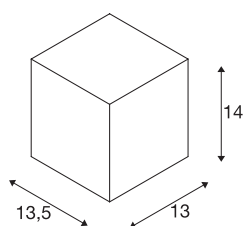

BIG THEO

Outdoor Wandleuchte, Flood down, LED, 3000K, weiß, B/H/T 13/14/13,5 cm

Wandleuchte BIG THEO WALL LED ist aus Aluminium und Glas gefertigt. Dank der Position der verbauten LED, erzeugt die montierte Leuchte einen breit abstrahlenden Lichtkegel. Durch die Schutzart IP44 ist sie für den Außenbereich geeignet. Der elektrische Anschluss der in mehreren Farbversionen verfügbaren Leuchte erfolgt an 230V Netzspannung, da der LED-Treiber bereits verbaut ist. Die BIG THEO Serie beinhaltet des Weiteren alternative Wand-, sowie Deckenleuchten und ist somit universell einsetzbar. Diese Leuchte enthält eingebaute LED-Lampen.

TECHNISCHE DATEN

Art. Nr.	234521
Anzahl unterschiedliche Lichtauslässe	1
IP Code	IP 44
Schlagfestigkeitsklasse	IK 02
Schlagfestigkeit	0,20000000000000001 Joule
Montage	Aufbau
Montagedetails	Wand
Primäre Nennspannung	100-277V ~50/60Hz
Sekundär Strom / Spannung	500 mA
Schutzklasse	I
Wattage	21 W
Abstrahlwinkel	24 °
Farbe	weiß
CRI	90
LXXBXX Daten	L70B50
Lebensdauer	30000 h
Lichtstärkeverteilung	rotationssymmetrisch
Lichtaustritt	direkt
Breite	13 cm
Höhe	14 cm
Tiefe	13.5 cm
Nettogewicht	1.3 kg

Bruttogewicht	1.437 kg
----------------------	----------