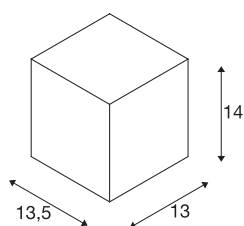

BIG THEO

Outdoor Wandleuchte, Flood down, LED, 3000K, anthrazit, B/H/T 13/14/13,5 cm

Wandleuchte BIG THEO WALL LED ist aus Aluminium und Glas gefertigt. Dank der Position der verbauten LED, erzeugt die montierte Leuchte einen breit abstrahlenden Lichtkegel. Durch die Schutzart IP44 ist sie für den Außenbereich geeignet. Der elektrische Anschluss der in mehreren Farbversionen verfügbaren Leuchte erfolgt an 230V Netzspannung, da der LED-Treiber bereits verbaut ist. Die BIG THEO Serie beinhaltet des Weiteren alternative Wand-, sowie Deckenleuchten und ist somit universell einsetzbar. Diese Leuchte enthält eingebaute LED-Lampen.

TECHNISCHE DATEN

Art. Nr.	234525
Anzahl unterschiedliche Lichtauslässe	1
IP Code	IP 44
Schlagfestigkeitsklasse	IK 02
Schlagfestigkeit	0.2 Joule
Montage	Aufbau
Montagedetails	Wand
Primäre Nennspannung	100-277V ~50/60Hz
Sekundär Strom / Spannung	500 mA
Schutzklasse	I
Wattage	21 W
minimale Umgebungstemperatur	-20 °C
maximale Umgebungstemperatur	35 °C
Stroboskop-Effekt (SVM)	0.13
Lumen	2000 lm
Lichtfarbtemperatur	3000 Kelvin
Abstrahlwinkel	24 °
Farbe	anthrazit
CRI	80
LXXBXX Daten	L70B50
Lebensdauer	30000 h
Breite	13 cm

Lichtquelle

916394	
--------	---

Höhe	14 cm
Tiefe	13.5 cm
Nettogewicht	1.23 kg
Bruttogewicht	1.463 kg
BIG WHITE Seite	737