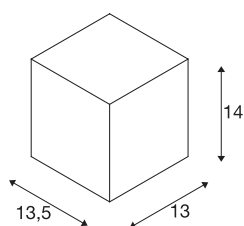

## BIG THEO

Outdoor Wandleuchte, Flood down, LED, 3000K, anthrazit, B/H/T 13/14/13,5 cm

Wandleuchte BIG THEO WALL LED ist aus Aluminium und Glas gefertigt. Dank der Position der verbauten LED, erzeugt die montierte Leuchte einen breit abstrahlenden Lichtkegel. Durch die Schutzart IP44 ist sie für den Außenbereich geeignet. Der elektrische Anschluss der in mehreren Farbversionen verfügbaren Leuchte erfolgt an 230V Netzspannung, da der LED-Treiber bereits verbaut ist. Die BIG THEO Serie beinhaltet des Weiteren alternative Wand-, sowie Deckenleuchten und ist somit universell einsetzbar. Diese Leuchte enthält eingebaute LED-Lampen.

## TECHNISCHE DATEN

Art. Nr.	234525
Anzahl unterschiedliche Lichtauslässe	1
IP Code	IP 44
Schlagfestigkeitsklasse	IK 02
Schlagfestigkeit	0.2 Joule
Montage	Aufbau
Montagedetails	Wand
Primäre Nennspannung	100-277V ~50/60Hz
Sekundär Strom / Spannung	500 mA
Schutzklasse	I
Wattage	21 W
minimale Umgebungstemperatur	-20 °C
maximale Umgebungstemperatur	35 °C
Stroboskop-Effekt (SVM)	0.13
Lumen	2000 lm
Lichtfarbtemperatur	3000 Kelvin
Abstrahlwinkel	24 °
Farbe	anthrazit
CRI	80
LXXBXX Daten	L70B50
Lebensdauer	30000 h
Breite	13 cm

## Lichtquelle

916394	
--------	---

<b>Höhe</b>	14 cm
<b>Tiefe</b>	13.5 cm
<b>Nettogewicht</b>	1.23 kg
<b>Bruttogewicht</b>	1.463 kg
<b>BIG WHITE Seite</b>	737