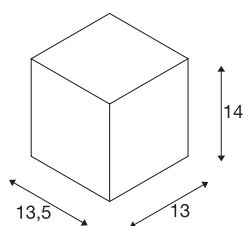

BIG THEO

applique extérieure, anthracite, LED, 21W, 3000K, IP44

L'applique BIG THEO WALL LED est fabriquée en aluminium et en verre. La position des LED intégrées au luminaire permet de générer un cône lumineux large. Luminaire adapté pour l'extérieur grâce à l'indice de protection IP44. Le raccordement électrique du luminaire disponible en plusieurs coloris, s'effectue sur la tension secteur 230V car l'alimentation LED est déjà intégrée. La gamme BIG THEO comprend en outre des appliques et plafonniers alternatifs et peut donc s'utiliser de manière universelle. Ce luminaire comprend des modules à LED intégrés.

INFORMATIONS TECHNIQUES

Réf.	234525
Nombre de sorties lumineuses différentes	1
Code IP	IP 44
Classe de résistance aux chocs	IK 02
Résistance aux chocs	0.2 Joule
Montage	En saillie
Détails de montage	Applique
Tension nominale primaire	100-277V ~50/60Hz
Courant / tension secondaire	500 mA
Classe de protection	I
Puissance en watts	21 W
Température ambiante minimale	-20 °C
Température ambiante maximale	35 °C
Effet stroboscopique (SVM)	0.13
Lumen	2000 lm
Température de couleur	3000 Kelvin
Angle de rayonnement	24 °
Coloris	anthracite
IRC	80
Données LXXBXX	L70B50
Durée de vie	30000 h
Sortie lumineuse	directement

Source Lumineuse

916394	
--------	---

Largeur	13 cm
Hauteur	14 cm
Profondeur	13.5 cm
Poids net	1.23 kg
Poids brut	1.463 kg
Page du BIG WHITE	737