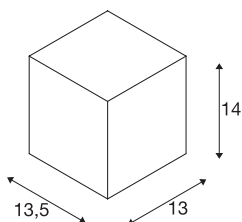

BIG THEO WALL

уличный настенный светильник, Flood down, светодиодный, 3000 К, антрацитовый, Ш/В/Г 13/14/13,5 см

Настенный светильник BIG THEO WALL LED изготовлен из алюминия и стекла. Светодиоды установлены таким образом, что смонтированный светильник создает широкий световой пучок. Светильник имеет степень защиты IP44 и может использоваться вне помещений. Светильник, доступный в различных цветовых версиях, оснащен встроенным светодиодным драйвером и предназначен для прямого подключения к электросети напряжением 230 В. Серия BIG THEO включает дополнительные настенные и потолочные светильники, поэтому является универсальной в применении. Этот светильник оснащен встроенными светодиодными лампами.

Технические характеристики

Тов. №	234525
Количество различных источников света	1
IP Code	IP 44
Класс ударопрочности	IK 02
Ударопрочность	0.2 Joule
Сборка	Накладной
Детали сборки	Стена
Номинальное первичное напряжение	100-277V ~50/60Hz
Вторичный ток / напряжение	500 mA
Класс защиты	I
Мощность	21 W
Минимальная температура окружающей среды	-20 °C
Максимальная температура окружающей среды	35 °C
Стробоскопический эффект (SVM)	0.13
Световой поток	2000 lm
Цветовая температура	3000 Kelvin
Половинный угол	24 °
Цвет	антрацитовый
CRI	80
LXXBXX Данные	L70B50
Срок службы	30000 h

Источник света

916394	
--------	---

Световое отверстие	прямой
Ширина	13 cm
Высота	14 cm
Глубина	13.5 cm
Вес нетто	1.23 kg
вес брутто	1.463 kg
BIG WHITE Seite	737