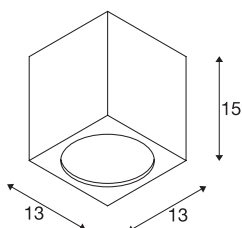

## BIG THEO CEILING

venkovní stropní svítidlo, LED, 3000K, stříbrošedé

Stropní svítidlo BIG THEO CEILING LED je vyrobené z hliníku a skla. Díky poloze vestavěných LED vytvoří namontované svítidlo homogenní široký světelný kužel. Díky krytí IP44 je vhodné pro venkovní oblast. Svítidlo v několika barevných verzích je přímo připojeno k síťovému napětí 230 V, protože je již namontován ovladač LED. Řada BIG THEO obsahuje další alternativní nástěnná i stropní svítidla, a tím je univerzálně použitelná. Toto svítidlo obsahuje vestavěné žárovky LED.

## TECHNICKÁ DATA

Č. výrobku	234534
Počet různých výstupů světla	1
Kód IP	IP 44
Třída rázové pevnosti	IK 02
Rázová pevnost	0.2 Joule
Montáž	Nástavba
Podrobnosti montáže	Strop
Primární jmenovité napětí	100-277V ~50/60Hz
Sekundární proud / napětí	500 mA
Třída ochrany	I
Příkon	21 W
Lumen	2000 lm
Teplota barvy světla	3000 Kelvin
Úhel záření	24 °
Barva	šedá
CRI	80
Data LXXBXX	L70B50
Životnost	30000 h
Svítilivost	rotačně symetrický
Výstup světla	přímé
Délka	13 cm
Šířka	13 cm

<b>Hloubka</b>	15 cm
<b>Hmotnost netto</b>	1.363 kg
<b>Celková hmotnost</b>	1.473 kg