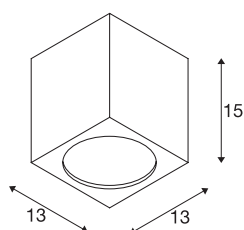

## BIG THEO

plafonnier extérieur, gris argent, LED, 21W, 3000K, IP44

Le plafonnier BIG THEO CEILING LED est fabriqué en aluminium et en verre. La position des LED intégrées au luminaire permet de générer un cône lumineux large. Luminaire adapté pour l'extérieur grâce à l'indice de protection IP44. Le raccordement électrique du luminaire disponible en plusieurs coloris, s'effectue sur la tension secteur 230V car l'alimentation LED est déjà intégrée. La gamme BIG THEO comprend en outre des appliques et plafonniers alternatifs et peut donc s'utiliser de manière universelle. Ce luminaire comprend des modules à LED intégrés.

## INFORMATIONS TECHNIQUES

Réf.	234534
Nombre de sorties lumineuses différentes	1
Code IP	IP 44
Classe de résistance aux chocs	IK 02
Résistance aux chocs	0.2 Joule
Montage	En saillie
Détails de montage	Plafond
Tension nominale primaire	100-277V ~50/60Hz
Courant / tension secondaire	500 mA
Classe de protection	I
Puissance en watts	21 W
Lumen	2000 lm
Température de couleur	3000 Kelvin
Angle de rayonnement	24 °
Coloris	gris
IRC	80
Données LXXBXX	L70B50
Durée de vie	30000 h
Répartition de l'intensité lumineuse	rotosymétrique
Sortie lumineuse	direct
Longueur	13 cm
Largeur	13 cm

<b>Profondeur</b>	15 cm
<b>Poids net</b>	1.363 kg
<b>Poids brut</b>	1.473 kg