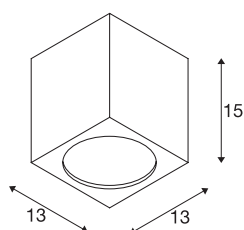

BIG THEO

plafonnier extérieur, gris argent, LED, 21W, 3000K, IP44

Le plafonnier BIG THEO CEILING LED est fabriqué en aluminium et en verre. La position des LED intégrées au luminaire permet de générer un cône lumineux large. Luminaire adapté pour l'extérieur grâce à l'indice de protection IP44. Le raccordement électrique du luminaire disponible en plusieurs coloris, s'effectue sur la tension secteur 230V car l'alimentation LED est déjà intégrée. La gamme BIG THEO comprend en outre des appliques et plafonniers alternatifs et peut donc s'utiliser de manière universelle. Ce luminaire comprend des modules à LED intégrés.

INFORMATIONS TECHNIQUES

Réf.	234534
Nombre de sorties lumineuses différentes	1
Code IP	IP 44
Classe de résistance aux chocs	IK 02
Résistance aux chocs	0.2 Joule
Montage	En saillie
Détails de montage	Plafond
Tension nominale primaire	100-277V ~50/60Hz
Courant / tension secondaire	500 mA
Classe de protection	I
Puissance en watts	21 W
Lumen	2000 lm
Température de couleur	3000 Kelvin
Angle de rayonnement	24 °
Coloris	gris
IRC	80
Données LXXBXX	L70B50
Durée de vie	30000 h
Répartition de l'intensité lumineuse	rotosymétrique
Sortie lumineuse	direct
Longueur	13 cm
Largeur	13 cm

Profondeur	15 cm
Poids net	1.363 kg
Poids brut	1.473 kg