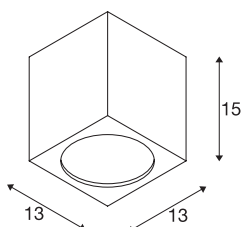

BIG THEO CEILING

utendørs taklampe, LED, 3000 K, sølvgrå

BIG THEO CEILING LED takarmatur består av aluminium og glass. De integrerte LED-ene er plassert slik at armaturet avgir en bred lysstråle. Med kapslingsklasse IP44 er den egnet til utendørs bruk. armaturet fås i flere farger. Den har en integrert LED-Driver og kan kobles direkte til 230 V nettspenning. BIG THEO-serien omfatter også flere vegg- og takarmatur og kan dermed benyttes overalt. Denne armaturet inneholder integrerte LED-lyskilder.

TEKNISKE DATA

Art.nr.	234534
Antall ulike lysuttak	1
IP-kode	IP 44
Slagfasthetsklasse	IK 02
Slagfasthet	0.2 Joule
Montering	Utenpåliggende montering
Montering detaljer	Tak
Primær merkespenning	100-277V ~50/60Hz
Sekundær strøm / spenning	500 mA
Kapslingsgrad	I
Systemeffekt	21 W
Lysytelse	2000 lm
Lysfargetemperatur	3000 Kelvin
Spredningsvinkel	24 °
Farge	grå
CRI	80
LXXBXX-data	L70B50
Levetid	30000 h
Lysstyrkefordeling	rotasjonssymmetrisk
Lysåpning	direkte
Lengde	13 cm
Bredde	13 cm

Dybde	15 cm
Nettovekt	1.363 kg
Bruttovekt	1.473 kg