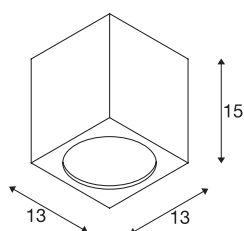

TECHNISCHE SPECIFICATIES

Art.nr.	234534
Aantal verschillende lichtopeningen	1
IP-code	IP 44
Slagvastheidsklasse	IK 02
Slagvastheid	0.2 Joule
Montage	Opbouw
Montagebeschrijving	Plafond
Primaire nominale spanning	100-277V ~50/60Hz
Secundaire stroom / spanning	500 mA
Veiligheidsklasse	I
Wattage	21 W
Lumen	2000 lm
Lichtkleurtemperatuur	3000 Kelvin
Stralingshoek	24 °
Kleur	grijs
CRI	80
LXXBXX gegevens	L70B50
Levensduur	30000 h
Lichtsterkteverdeling	rotatiesymmetrisch
Lichtval	direct
Lengte	13 cm
Breedte	13 cm

Diepte	15 cm
Nettogewicht	1.363 kg
Brutogewicht	1.473 kg