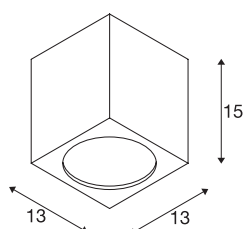

## DANE TECHNICZNE

Nr artykułu	234534
Różne wyjścia światła	1
Kod IP	IP 44
Klasa odporności na uderzenia	IK 02
Odporność na uderzenia	0.2 Joule
Montaż	Wersja natynkowa
Szczegóły dotyczące montażu	Wersja sufitowa
Pierwotne napięcie znamionowe	100-277V ~50/60Hz
Prąd / napięcie wtórny	500 mA
Klasy ochrony	I
Wydajność	21 W
Strumień świetlny	2000 lm
Temperatura barwy światła	3000 Kelvin
Kąt połowiczny rozpraszania	24 °
Kolor	szary
CRI	80
Dane LXXBXX	L70B50
Okres użytkowania	30000 h
Rozkład natężenia oświetlenia	Symetryczne obracanie
Emisja światła	bezpośrednie
Długość	13 cm
Szerokość	13 cm

<b>Głębokość</b>	15 cm
<b>Waga netto</b>	1.363 kg
<b>Waga brutto</b>	1.473 kg