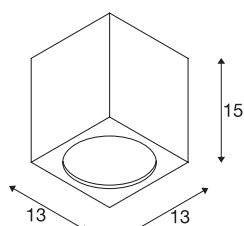

BIG THEO CEILING

уличный потолочный светильник, светодиодный, 3000 К, серебристо-серый

Потолочный светильник BIG THEO CEILING LED изготовлен из алюминия и стекла. Светодиоды установлены таким образом, что смонтированный светильник создает широкий световой пучок. Светильник имеет степень защиты IP44 и может использоваться вне помещений. Светильник, доступный в различных цветовых версиях, оснащен встроенным светодиодным драйвером и предназначен для прямого подключения к электросети напряжением 230 В. Серия BIG THEO включает дополнительные настенные и потолочные светильники, поэтому является универсальной в применении. Этот светильник оснащен встроенными светодиодными лампами.

Технические характеристики

Тов. №	234534
Количество различных источников света	1
IP Code	IP 44
Класс ударопрочности	IK 02
Ударопрочность	0.2 Joule
Сборка	Накладной
Детали сборки	Потолок
Номинальное первичное напряжение	100-277V ~50/60Hz
Вторичный ток / напряжение	500 mA
Класс защиты	I
Мощность	21 W
Световой поток	2000 lm
Цветовая температура	3000 Kelvin
Половинный угол	24 °
Цвет	серый
CRI	80
LXXVXX Данные	L70B50
Срок службы	30000 h
Распределение силы света	с симметрией относительно оси вращения
Световое отверстие	прямой
Длина	13 cm

Ширина	13 cm
Глубина	15 cm
Вес нетто	1.363 kg
вес брутто	1.473 kg