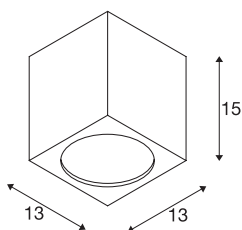

BIG THEO CEILING

zunanja stropna svetilka, LED, 3000K, srebrno siva

Stropna svetilka BIG THEO CEILING LED je izdelana iz aluminija in stekla. Nameščena svetilka ima LED postavljene tako, da ustvarja enakomeren svetlobni snop. Spada v zaščitni razred IP44, zato je primerna za zunanjo uporabo. Svetilka, ki je na voljo v različnih barvah, deluje neposredno na omrežju z napetostjo 230 V, saj ima že vgrajen LED gonilnik. Linija BIG THEO vključuje tudi samostoječe, stenske in stropne svetilke, zato je mogoče svetilke iz te linije uporabiti povsod. Ta svetilka vsebuje vgrajene LED žarnice.

TEHNIČNI PODATKI

Št. art.	234534
Število različnih svetlobnih rež	1
IP koda	IP 44
Kategorija odpornosti proti udarcem	IK 02
Odpornost proti udaru	0.2 Joule
Montaža	Nadgradnja
Podrobnosti montaže	Strop
Primarna nazivna napetost	100-277V ~50/60Hz
Sekundarni tok / napetost	500 mA
Zaščitni razred	I
El. moč	21 W
Lumini	2000 lm
Barvna temperatura	3000 Kelvin
Kot sevanja	24 °
Barva	siva
CRI	80
LXXBXX podatki	L70B50
Življenjska doba	30000 h
Razporeditev svetilnosti	simetrično vrtenje
Svetenje	neposredno
Dolžina	13 cm
Širina	13 cm

Globina	15 cm
Neto teža	1.363 kg
Bruto teža	1.473 kg