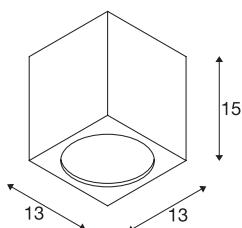

## BIG THEO CEILING

venkovní stropní svítidlo, LED, 3000K, antracit

Stropní svítidlo BIG THEO CEILING LED je vyrobené z hliníku a skla. Díky poloze vestavěných LED vytvoří namontované svítidlo homogenní široký světelný kužel. Díky krytí IP44 je vhodné pro venkovní oblast. Svítidlo v několika barevných verzích je přímo připojeno k síťovému napětí 230 V, protože je již namontován ovladač LED. Řada BIG THEO obsahuje další alternativní nástěnná i stropní svítidla, a tím je univerzálně použitelná. Toto svítidlo obsahuje vestavěné žárovky LED.

## TECHNICKÁ DATA

Č. výrobku	234535
Počet různých výstupů světla	1
Kód IP	IP 44
Třída rázové pevnosti	IK 02
Rázová pevnost	0.2 Joule
Montáž	Nástavba
Podrobnosti montáže	Strop
Primární jmenovité napětí	100-277V ~50/60Hz
Sekundární proud / napětí	500 mA
Třída ochrany	I
Příkon	21 W
Minimální teplota prostředí	-20 °C
Maximální teplota prostředí	35 °C
Úroveň rozběhového proudu	17 A
Doba trvání rozběhového proudu	35 μs
Stroboskopický efekt (SVM)	0.13
Lumen	2000 lm
Teplota barvy světla	3000 Kelvin
Úhel záření	24 °
Barva	antracit
CRI	80
Data LXXBXX	L70B50

## Světelného Zdroje

916394	
--------	---

<b>Životnost</b>	30000 h
<b>Výstup světla</b>	přímé
<b>Délka</b>	13 cm
<b>Šířka</b>	13 cm
<b>Hloubka</b>	15 cm
<b>Hmotnost netto</b>	1.334 kg
<b>Celková hmotnost</b>	1.506 kg
<b>BIG WHITE strana</b>	797