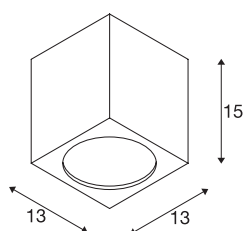

Datos técnicos

Art. N.º	234535
Número de salidas de luz diferentes	1
Código IP	IP 44
Clase de resistencia al impacto	IK 02
Resistencia al impacto	0.2 Joule
Montaje	Superficie
Detalles de montaje	Techo
Voltaje nominal primario	100-277V ~50/60Hz
Corriente eléctrica / Tensión secundaria	500 mA
Clase de protección	I
Potencia	21 W
Temperatura ambiente mínima	-20 °C
Temperatura ambiente máxima	35 °C
Nivel de corriente de entrada	17 A
Duración de la corriente de entrada	35 µs
Efecto estroboscópico (SVM)	0.13
Flujo luminoso	2000 lm
Temperatura del color de la luz	3000 Kelvin
Semiángulo de dispersión	24 °
Color	antracita
IRC	80
Datos LXXBXX	L70B50

Fuente de luz

916394	
--------	---

Vida útil	30000 h
Salida de la luz	directamente
Longitud	13 cm
Anchura	13 cm
Profundidad	15 cm
Peso neto	1.334 kg
Peso bruto	1.506 kg
Página BIG WHITE	674