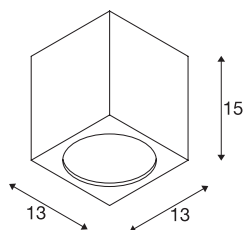

TECHNISCHE GEGEVENS

Art.nr.	234535
Aantal verschillende lichtopeningen	1
IP-code	IP 44
Schokbestendigheidsklasse	IK 02
Schokbestendigheid	0.2 Joule
Montage	opbouw
Montagebeschrijving	plafond
Primaire nominale spanning	100-277V ~50/60Hz
Secundaire stroom/spanning	500 mA
Beschermingsklasse	I
Wattage	21 W
minimale omgevingstemperatuur	-20 °C
maximale omgevingstemperatuur	35 °C
Niveau van inschakelstroom	17 A
Duur van inschakelstroom	35 µs
Stroboscopisch effect (SVM)	0.13
Lumen	2000 lm
Lichtkleurtemperatuur	3000 Kelvin
Stralingshoek	24 °
Kleur	antraciet
CRI	80
LXXBXX-gegevens	L70B50

Lichtbron

916394	
--------	---

Levensduur	30000 h
Lichtuitlaat	direct
Lengte	13 cm
Breedte	13 cm
Diepte	15 cm
Nettogewicht	1.334 kg
Brutogewicht	1.506 kg
BIG WHITE pagina	797