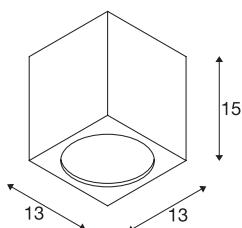

## BIG THEO CEILING

zunanja stropna svetilka, LED, 3000K, antracitna

Stropna svetilka BIG THEO CEILING LED je izdelana iz aluminija in stekla. Nameščena svetilka ima LED postavljene tako, da ustvarja enakomeren svetlobni snop. Spada v zaščitni razred IP44, zato je primerna za zunanjo uporabo. Svetilka, ki je na voljo v različnih barvah, deluje neposredno na omrežju z napetostjo 230 V, saj ima že vgrajen LED gonilnik. Linija BIG THEO vključuje tudi samostoječe, stenske in stropne svetilke, zato je mogoče svetilke iz te linije uporabiti povsod. Ta svetilka vsebuje vgrajene LED žarnice.

## TEHNIČNI PODATKI

Št. art.	234535
Število različnih svetlobnih rež	1
IP koda	IP 44
Kategorija odpornosti proti udarcem	IK 02
Odpornost proti udaru	0.2 Joule
Montaža	Nadgradnja
Podrobnosti montaže	Strop
Primarna nazivna napetost	100-277V ~50/60Hz
Sekundarni tok / napetost	500 mA
Zaščitni razred	I
El. moč	21 W
minimalna temperatura okolja	-20 °C
maksimalna temperatura okolja	35 °C
Raven zagonskega toka	17 A
Trajanje zagonskega toka	35 μs
Stroboskopski učinek (SVM)	0.13
Lumini	2000 lm
Barvna temperatura	3000 Kelvin
Kot sevanja	24 °
Barva	antracit
CRI	80
LXXBXX podatki	L70B50

## Svetlobnega Vira

916394	
--------	---

<b>Življenjska doba</b>	30000 h
<b>Svetenje</b>	neposredno
<b>Dolžina</b>	13 cm
<b>Širina</b>	13 cm
<b>Globina</b>	15 cm
<b>Neto teža</b>	1.334 kg
<b>Bruto teža</b>	1.506 kg
<b>BIG WHITE Stran</b>	797