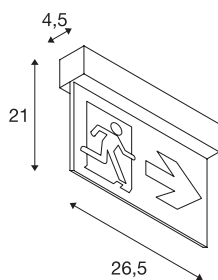

## P-LIGHT 27

nástěnné a stropní svítidlo, svítidlo pro nouzový východ, LED, 6000K, bílé, D/Š/V 26,5/4,5/21 cm, 3,5W

Nouzové osvětlení P-LIGHT 27 je vhodné jako nástěnné a stropní svítidlo. Bezpečnostní svítidla jsou vybavena vestavěným akumulátorem Ni-Mh a automatickým samočinným testováním. Vzdálenost rozpoznání se pohybuje kolem 24 m. Doba nouzového provozu svítidla činí tři hodiny. Svítidlo může být používáno v rámci trvalého / pohotovostního spínání. Elektrické připojení svítidla se provádí přímo k síťovému napětí 230 V. K dispozici jsou další varianty řady P-LIGHT. Ke svítidlu je přiložena sada skládající se ze tří štítků s různými směry šipek (vpravo / vlevo / dole). Volitelně jsou k dispozici další štítky.

## TECHNICKÁ DATA

Č. výrobku	240000
Počet různých výstupů světla	1
Kód IP	IP 20
Montáž	Nástavba
Podrobnosti montáže	Strop, Stěna
Primární jmenovité napětí	220-240V ~50Hz
Třída ochrany	II
Příkon	3.5 W
Lumen	32 lm
Teplota barvy světla	6000 Kelvin
Barva	bílá
CRI	80
Data LXXBXX	L70B50
Životnost	25000 h
Šířka	26.5 cm
Výška	21 cm
Hloubka	4.5 cm
Hmotnost netto	0.843 kg
Celková hmotnost	1.06 kg