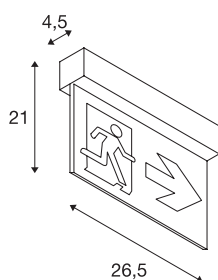

P-LIGHT 27

luminaria de pared y techo, luminaria de salida de emergencia, led, 6000K, blanco, La./An./Al. 26,5/4,5/21 cm, 3,5 W

La iluminación de emergencia P-LIGHT 27 es apta como luminaria de pared y techo. Las luminarias de seguridad están equipadas con una batería incorporada de Ni-Mh y con autodiagnóstico automático. La distancia de reconocimiento es de 24 m. El tiempo de funcionamiento de emergencia de la luminaria es de tres horas. La luminaria puede utilizarse con conmutación continua/de reserva. La conexión eléctrica de la lámpara se realiza directamente mediante 230 V. Están disponibles otras variantes de la serie P-LIGHT. La luminaria incluye un set de tres señales con la flecha en direcciones diferentes (derecha / izquierda / abajo). De manera opcional están disponibles otras señales.

Datos técnicos

Art. N.º	240000
Número de salidas de luz diferentes	1
Código IP	IP 20
Montaje	Superficie
Detalles de montaje	Techo,Pared
Voltaje nominal primario	220-240V ~50Hz
Clase de protección	II
Potencia	3.5 W
Flujo luminoso	32 lm
Temperatura del color de la luz	6000 Kelvin
Color	blanco
IRC	80
Datos LXXBXX	L70B50
Vida útil	25000 h
Anchura	26.5 cm
Altura	21 cm
Profundidad	4.5 cm
Peso neto	0.843 kg
Peso bruto	1.06 kg
Página BIG WHITE	340