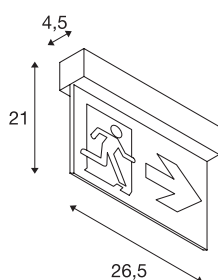

## P-LIGHT 27

vegg- og takarmatur, Nødllys, LED, 6000 K, hvit, L/B/H 26, 5/4, 5/21 cm, 3, 5W

Nødbelysningen P-LIGHT 27 kan monteres på vegg eller i tak. Sikkerhetsarmaturene er utstyrt med innebygget Ni-Mh-batteri og automatisk egentest. Registreringsrekkevidden er 24 m. Nødliset til armaturet lyser i tre timer. armaturet kan brukes som kontinuerlig belysning eller beredskapsbelysning. armaturet kobles direkte til 230 V. Det finnes også andre varianter i P-LIGHT-serien. armaturet leveres med et sett på tre skilt med ulike pilretninger (høyre, venstre, ned). Flere skilt kan finnes som ekstrautstyr.

## TEKNISKE DATA

Art.nr.	240000
EL nummer	6603010
Antall ulike lysuttak	1
IP-kode	IP 20
Montering	Utenpåliggende montering
Montering detaljer	Tak,Vegg
Primær merkespenning	220-240V ~50Hz
Kapslingsgrad	II
Systemeffekt	3.5 W
Lysytelse	32 lm
Lysfargetemperatur	6000 Kelvin
Farge	hvit
CRI	80
LXXBXX-data	L70B50
Levetid	25000 h
Bredde	26.5 cm
Høyde	21 cm
Dybde	4.5 cm
Nettvekt	0.843 kg
Bruttovekt	1.06 kg