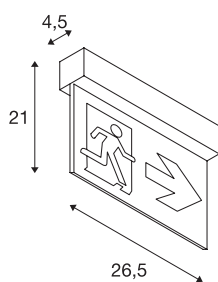

## P-LIGHT 27

wand- en plafondarmatuur, noodverlichting, LED, 6000K, wit, L/B/H 26,5/4,5/21 cm, 3,5W

De noodverlichting P-LIGHT 27 kan worden gebruikt als wand- en plafondarmatuur. De veiligheidsarmaturen beschikken over een ingebouwde Ni-Mh accu en een automatische zelftestfunctie. De detectieafstand bedraagt 24 m. De autonomie van de lamp bedraagt drie uur. De lamp kan gebruikt worden met permanente schakeling/stand-by schakeling. De lamp wordt rechtstreeks aangesloten op 230V. De P-LIGHT reeks is in nog meer varianten beschikbaar. De lamp bestaat uit een set van drie borden met pijlen in verschillende richtingen (naar rechts/ links/onder). Als optie zijn nog meer borden verkrijgbaar.

## TECHNISCHE GEGEVENS

Art.nr.	240000
Aantal verschillende lichtopeningen	1
IP-code	IP 20
Montage	opbouw
Montagebeschrijving	plafond,wand
Primaire nominale spanning	220-240V ~50Hz
Beschermingsklasse	II
Wattage	3.5 W
Lumen	32 lm
Lichtkleurtemperatuur	6000 Kelvin
Kleur	wit
CRI	80
LXXBXX-gegevens	L70B50
Levensduur	25000 h
Breedte	26.5 cm
Hoogte	21 cm
Diepte	4.5 cm
Nettogewicht	0.843 kg
Brutogewicht	1.06 kg