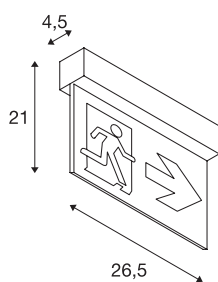

P-LIGHT 27

wand- en plafondlamp, nooduitgang verlichting, led, 6000K, wit, L/B/H 26,5/4,5/21 cm, 3,5 W

De noodverlichting P-LIGHT 27 is als wand- en plafondlamp geschikt. De noodverlichtingen zijn uitgerust met ingebouwde Ni-Mh accu en met automatische zelftest. Het detectiebereik bedraagt 24 m. De noodbedrijfstijd van de lamp bedraagt drie uur. De armatuur kan worden gebruikt in continue stand/stand-by. De elektrische aansluiting van de lamp vindt direct op 230 V. Meer uitvoeringen van de P-LIGHT serie zijn beschikbaar. Bij de lamp wordt een set van drie bordjes met verschillende pijlrichtingen (rechts / links / onder) geleverd. Optioneel zijn meer borden verkrijgbaar.

TECHNISCHE SPECIFICATIES

Art.nr.	240000
Aantal verschillende lichtopeningen	1
IP-code	IP 20
Montage	Opbouw
Montagebeschrijving	Plafond,Wand
Primaire nominale spanning	220-240V ~50Hz
Veiligheidsklasse	II
Wattage	3.5 W
Lumen	32 lm
Lichtkleurtemperatuur	6000 Kelvin
Kleur	wit
CRI	80
LXXBXX gegevens	L70B50
Levensduur	25000 h
Breedte	26.5 cm
Hoogte	21 cm
Diepte	4.5 cm
Nettogewicht	0.843 kg
Brutogewicht	1.06 kg