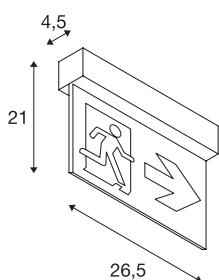

P-LIGHT 27

настенный и потолочный светильник, светильник с указанием аварийного выхода, светодиодный, 6000 К, белый, Д/Ш/В 26,5/4,5/21 см, 3,5 Вт

Источник аварийного освещения P-LIGHT 27 можно использовать в качестве настенного и потолочного светильника. Аварийные светильники оснащены встроенным никель-металлогидридным (Ni-Mh) аккумулятором и автоматическим устройством самотестирования. Дальность видимости – 24 м. Время работы светильника в аварийном режиме составляет три часа. Светильник может работать в непрерывном режиме / в режиме ожидания. Светильник подключается напрямую к сети напряжением 230 В. Также имеются другие версии серии P-LIGHT. Светильник представляет собой набор из трех табличек со стрелками, указывающими в разные направления (вправо/влево/вниз). Также доступны дополнительные варианты табличек.

Технические характеристики

Тов. №	240000
Количество различных источников света	1
IP Code	IP 20
Сборка	Накладной
Детали сборки	Потолок, Стена
Номинальное первичное напряжение	220-240V ~50Hz
Класс защиты	II
Мощность	3.5 W
Световой поток	32 lm
Цветовая температура	6000 Kelvin
Цвет	белый
CRI	80
LXXVXX Данные	L70B50
Срок службы	25000 h
Ширина	26.5 cm
Высота	21 cm
Глубина	4.5 cm
Вес нетто	0.843 kg
вес брутто	1.06 kg