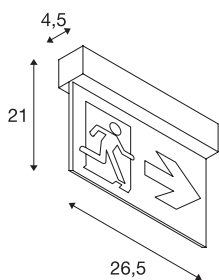

P-LIGHT 27

stenska in stropna svetilka, svetilka za izhod v sili, LED, 6000 K, bela, D/Š/V 26,5/4,5/21 cm, 3,5W

Zasilna svetilka p-LIGHT 27 je primerna za montažo na steno ali strop. Varnostne svetilke so opremljene z vgrajeno Ni-MH baterijo in s funkcijo samodejnega samopreverjanja. Domet senzorja znaša 24 m. Zasilna svetilka ob vklopu deluje tri ure. Nastavite jo lahko, tako da sveti nepretrgoma ali ima vklopljeno stanje pripravljenosti. Svetilka deluje neposredno na omrežju z napetostjo 230 V. Na voljo so tudi druge različice linije P-LIGHT. Svetilka vključuje komplet iz treh tablic s puščicami, obrnjenimi v različne smeri (desno/levo/navzdol). Na voljo so dodatne tablice, ki jih naročite posebej.

TEHNIČNI PODATKI

Št. art.	240000
Število različnih svetlobnih rež	1
IP koda	IP 20
Montaža	Nadgradnja
Podrobnosti montaže	Strop, Stena
Primarna nazivna napetost	220-240V ~50Hz
Zaščitni razred	II
EI. moč	3.5 W
Lumini	32 lm
Barvna temperatura	6000 Kelvin
Barva	bela
CRI	80
LXXBXX podatki	L70B50
Življenjska doba	25000 h
Širina	26.5 cm
Višina	21 cm
Globina	4.5 cm
Neto teža	0.843 kg
Bruto teža	1.06 kg