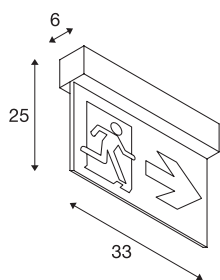

## P-LIGHT 33

nástěnné a stropní svítidlo, svítidlo pro nouzový východ, LED, 6000K, bílé, D/Š/V 33/6/25 cm, 4W

Nouzové osvětlení P-LIGHT 33 je vhodné jako nástěnné a stropní svítidlo. Bezpečnostní svítidla jsou vybavena vestavěným akumulátorem Ni-Mh a automatickým samočinným testováním. Vzdálenost rozpoznání se pohybuje kolem 24 m. Doba nouzového provozu svítidla činí tři hodiny. Svítidlo může být používáno v rámci trvalého / pohotovostního spínání. Elektrické připojení svítidla se provádí přímo k síťovému napětí 230 V. K dispozici jsou další varianty řady P-LIGHT. Ke svítidlu je přiložena sada skládající se ze tří štítků s různými směry šipek (vpravo / vlevo / dole). Volitelně jsou k dispozici další štítky.

## TECHNICKÁ DATA

Č. výrobku	240002
Počet různých výstupů světla	1
Kód IP	IP 20
Montáž	Nástavba
Podrobnosti montáže	Strop, Stěna
Primární jmenovité napětí	220-240V ~50/60Hz
Třída ochrany	II
Příkon	4 W
Lumen	32 lm
Teplota barvy světla	6000 Kelvin
Barva	bílá
CRI	70
Data LXXBXX	L70B50
Životnost	25000 h
Šířka	33 cm
Výška	25 cm
Hloubka	6 cm
Hmotnost netto	1.449 kg
Celková hmotnost	1.857 kg